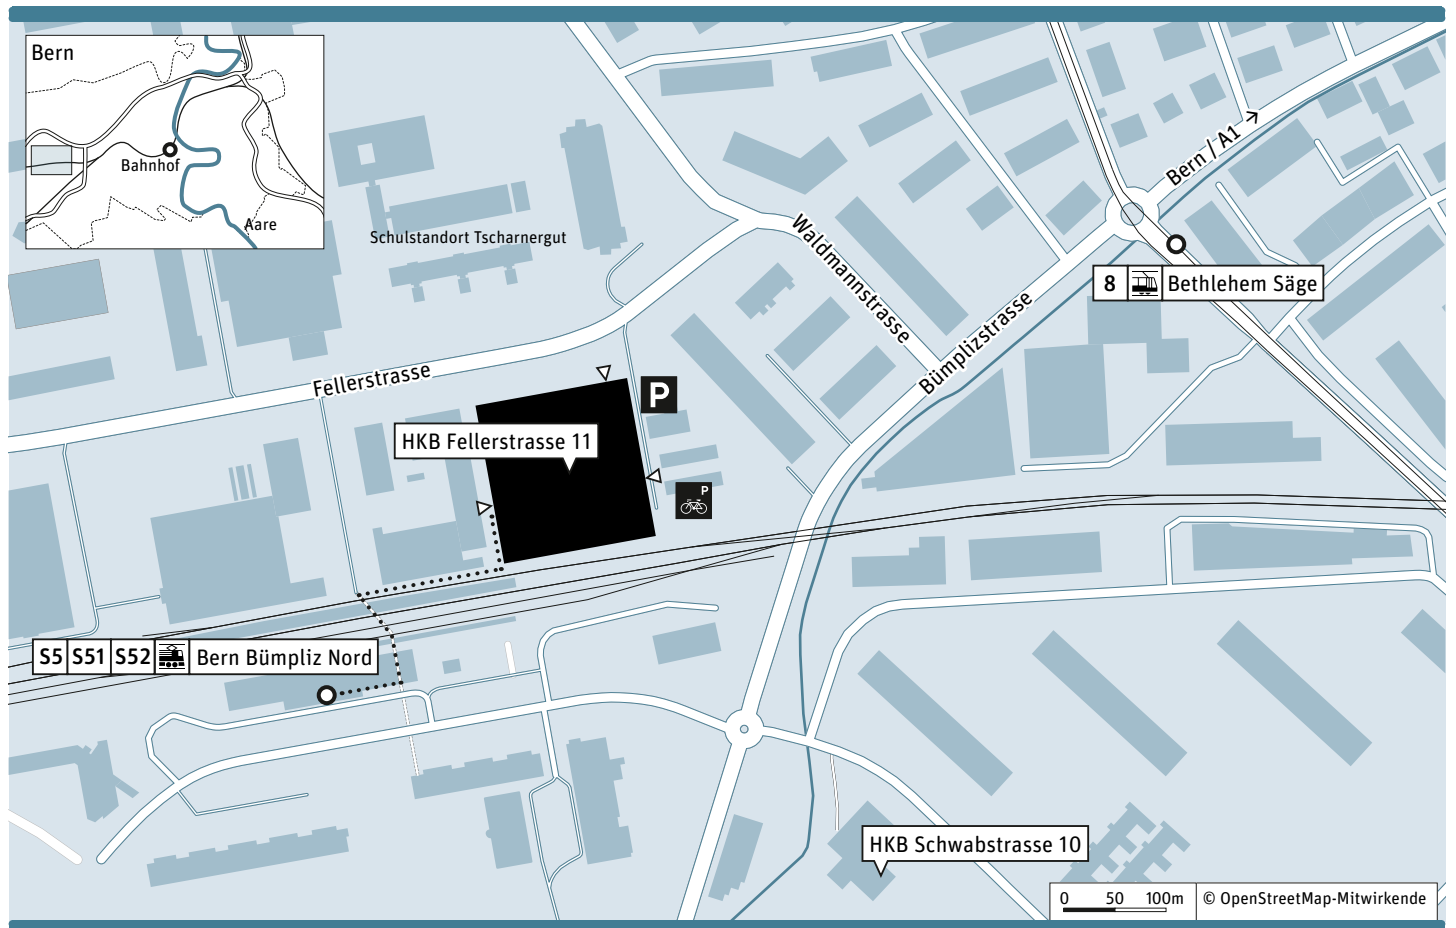

Lageplan Fellerstrasse 11

Gestaltung und Kunst / Konservierung und Restaurierung / Y Institut / Forschung / Direktion

Adresse

Hochschule der Künste Bern HKB
Fellerstrasse 11
3027 Bern
T +41 31 848 38 38

Anreise mit dem öffentlichen Verkehr

Ab Bahnhof Bern mit der S5 / S51 / S52 Richtung Brünnen Westside oder Kerzers bis Bahnhof Bern Bümpliz Nord fahren. Die HKB befindet sich direkt beim Bahnhof Bümpliz Nord. Bahnstufunterführung Richtung Bethlehem/Tscharnergut verlassen. Der Weg ist signalisiert.