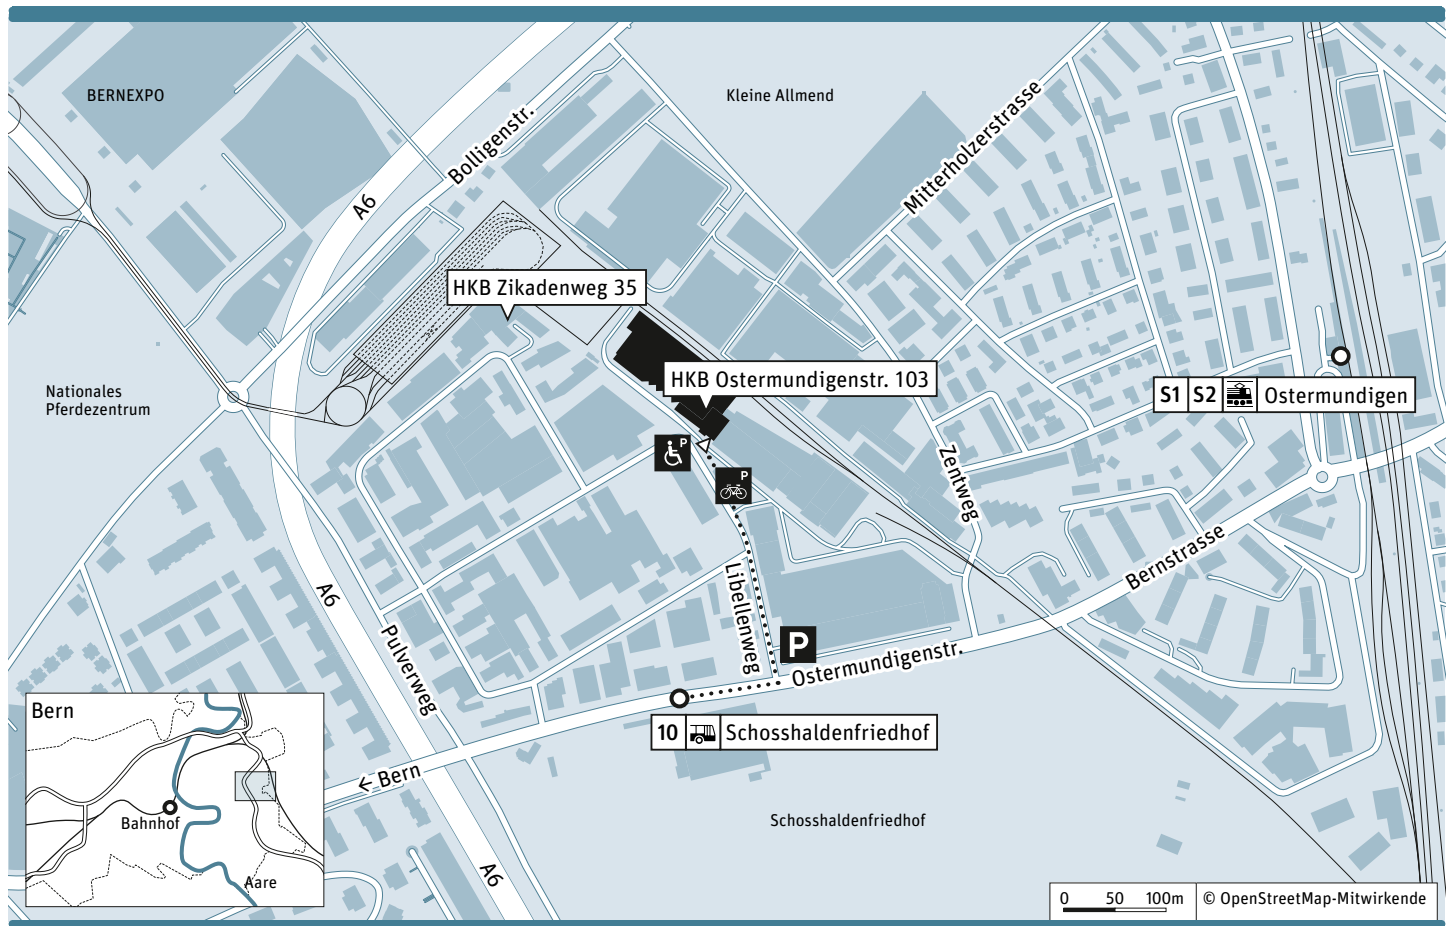

Lageplan Ostermundigenstrasse 103 Musik / Forschung

Adresse

Hochschule der Künste Bern HKB
Musik/Forschung
Ostermundigenstrasse 103
3006 Bern
T +41 31 848 39 99

Anreise mit dem öffentlichen Verkehr

Ab Bahnhof Bern mit dem Bus 10 Richtung Ostermundigen Rüti bis Haltestelle Schosshaldenfriedhof fahren. Anschliessend in den Libellenweg abbiegen. Dem Strassenverlauf folgen, der Weg zum HKB-Gebäude ist signalisiert.

Parkplätze

Kostenpflichtige Parkplätze befinden sich an der Ecke Ostermundigenstrasse/Libellenweg. Ein Behindertenparkplatz befindet sich links neben dem Haupteingang des HKB-Gebäudes. Achtung: Auf dem Areal stehen keine Besucherparkplätze zur Verfügung.