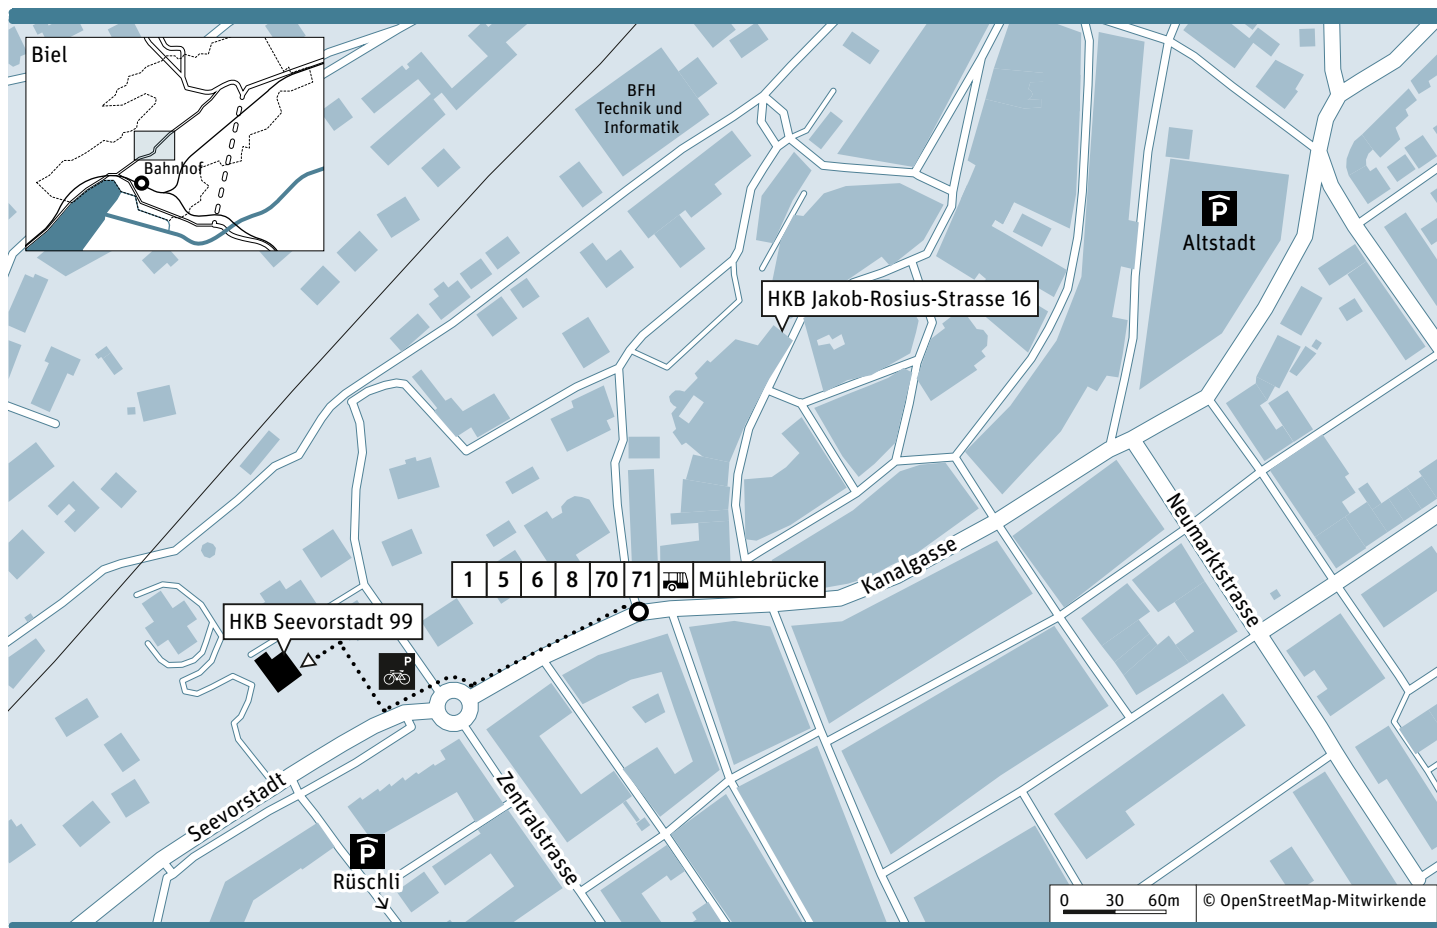

Lageplan Seevorstadt 99 Schweizerisches Literaturinstitut

Adresse

Hochschule der Künste Bern HKB
Schweizerisches Literaturinstitut
Rockhall IV
Seevorstadt 99
2502 Biel
T +41 31 848 39 00

Anreise mit dem öffentlichen Verkehr

Auf dem Bahnhofplatz Biel beim Busperron C in einen Bus der Linien 1/5/6/8 einsteigen und bis Haltestelle Mühlebrücke fahren. Am häufigsten verkehren die Linien 1 Richtung Stadien und 6 Richtung Spitalzentrum. Bei der Haltestelle Mühlebrücke zurück bis zum Kreisel gehen und nach dem Kreisel rechts in den Park einbiegen. Das Schweizerische Literaturinstitut befindet sich auf der linken Seite.
Zu Fuss ab Bahnhof Biel in ca. 12 Minuten zu erreichen.

Parkplätze

Auf dem Areal stehen keine Parkplätze zur Verfügung. Gebührenpflichtige Kurzzeitparkplätze (max 90 Min.) stehen bei der HKB Jakob-Rosius-Strasse 16 zur Verfügung. Für längere Parkzeiten das Parkhaus Rüschi benutzen.