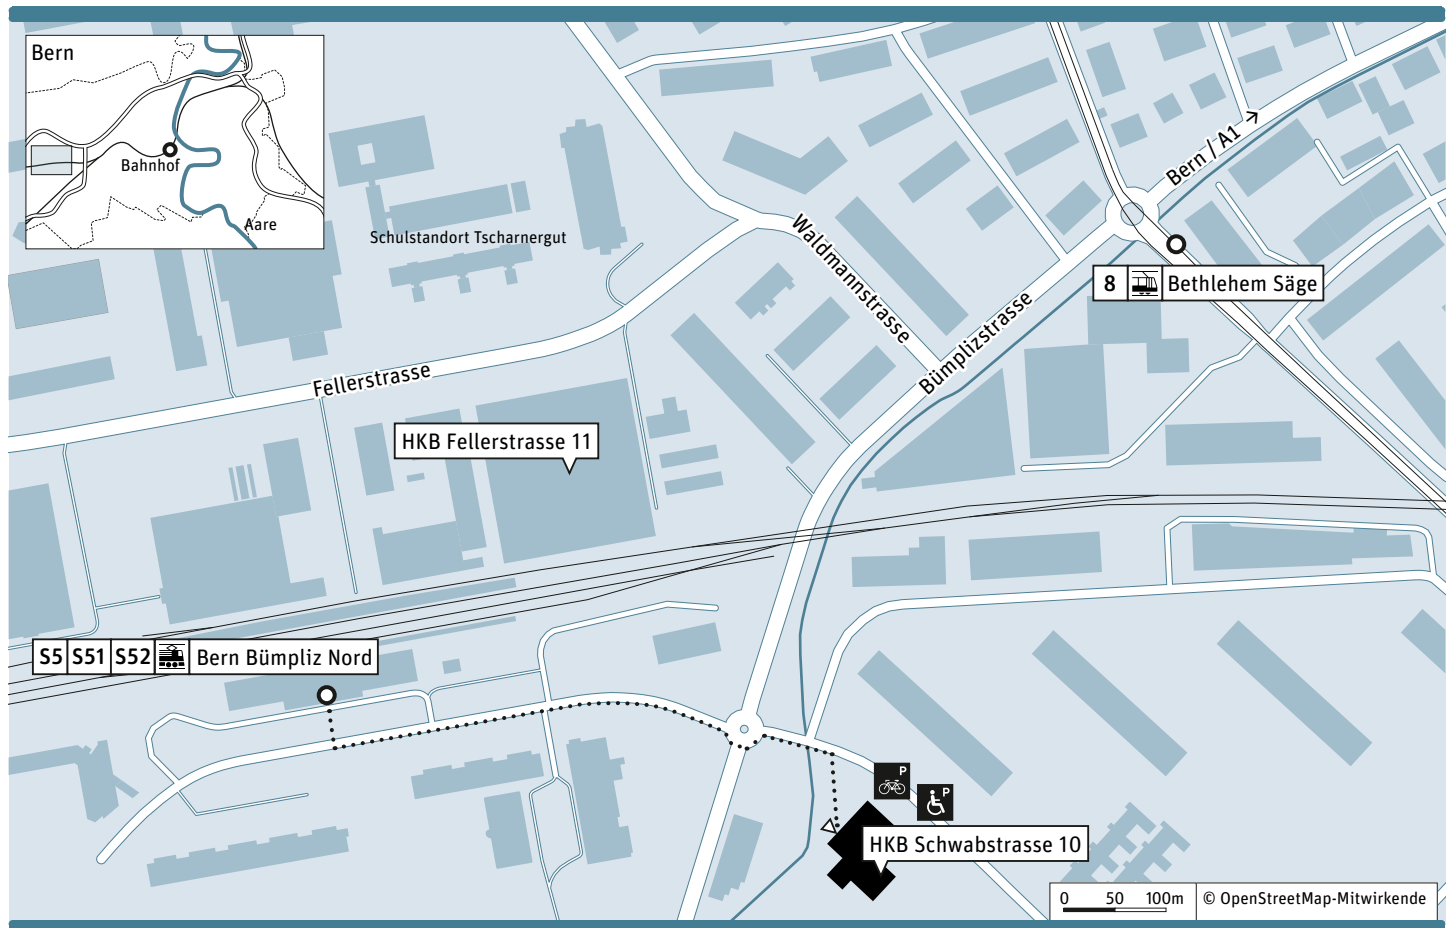

## Lageplan Schwabstrasse 10 Master Contemporary Arts Practice / Forschung

### Anreise mit dem öffentlichen Verkehr

Ab Bahnhof Bern mit der S5 / S51 / S52 Richtung Brünnen Westside oder Kerzers bis Bahnhof Bern Bümpliz Nord fahren. Bahnhofsunterführung Richtung Bümpliz/Fellergut verlassen. Am Ende der Unterführung nach links abbiegen, unter dem Hochhaus hindurch zum Kreisel gehen. Die HKB befindet sich nach dem Kreisel auf der rechten Seite.

### Parkplätze

Blaue Zone vor dem Gebäude. Für längere Parkdauer die gebührenpflichtigen Parkplätze am HKB-Standort Fellerstrasse 11 benutzen.