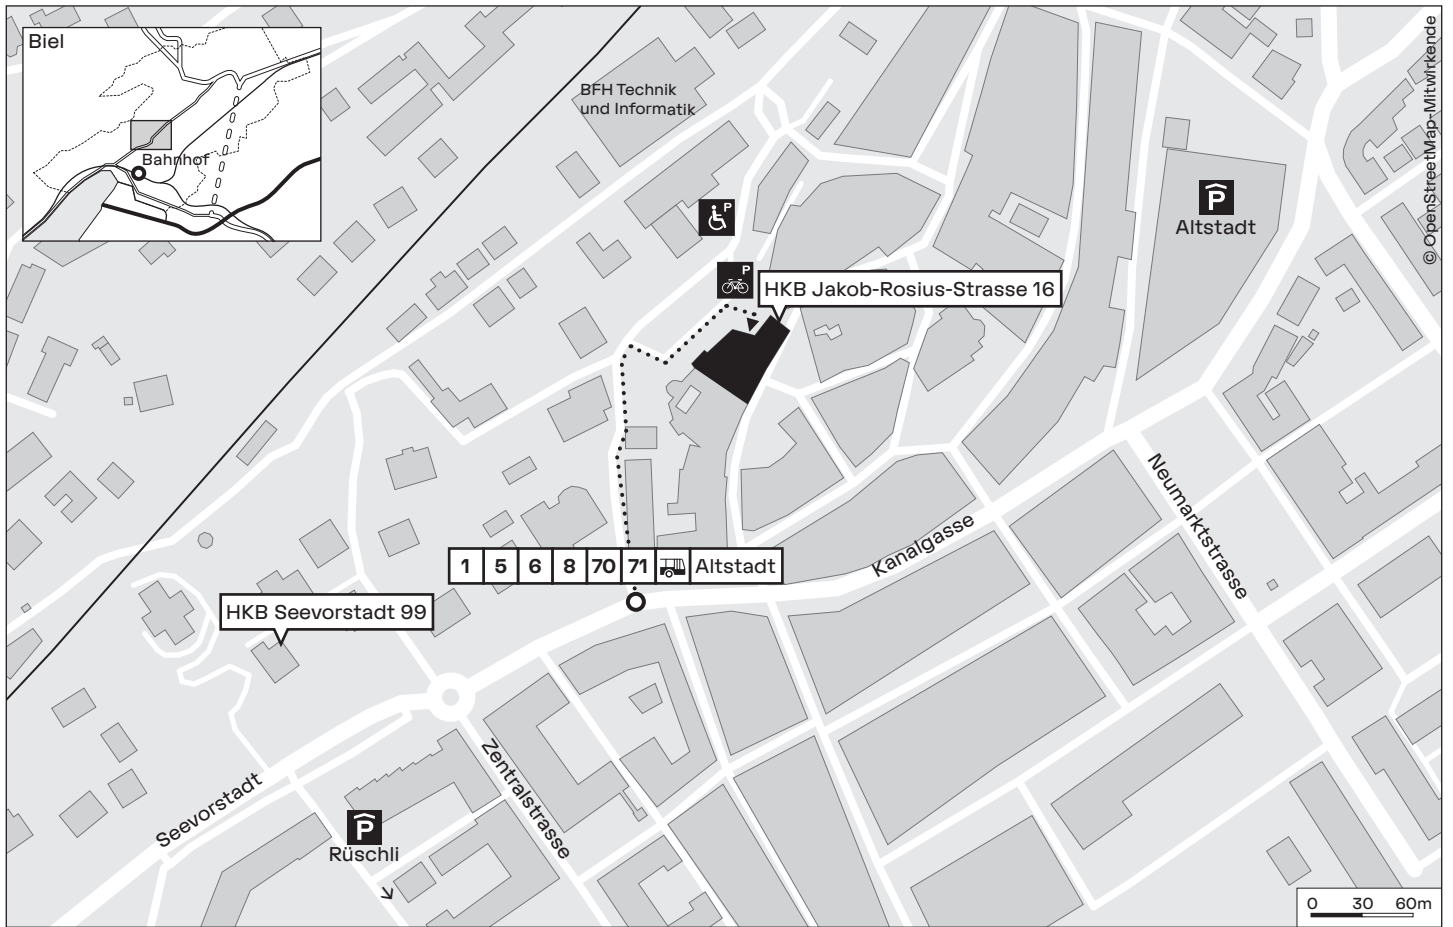

Oper
Musik und Bewegung

Adresse

Hochschule der Künste Bern HKB
Oper
Burg Biel
Jakob-Rosius-Strasse 16
2502 Biel
+41 31 848 49 59

Hochschule der Künste Bern HKB
Musik und Bewegung
Burg Biel
Jakob-Rosius-Strasse 16
2502 Biel
+41 31 848 49 69

Anreise mit dem öffentlichen Verkehr

Auf dem Bahnhofplatz Biel beim Busperron C in einen Bus der Linien 1/5/6/8 einsteigen und bis Haltestelle Altstadt fahren. Am häufigsten verkehren die Linien 1 Richtung Stadien und 6 Richtung Spitalzentrum. Bei der Haltestelle Altstadt in die Jakob-Rosius-Strasse einbiegen und dem Strassenverlauf folgen. Die HKB befindet sich auf der rechten Seite. Zu Fuss ab Bahnhof Biel in ca. 15 Minuten zu erreichen.

Parkplätze

Auf dem Areal stehen gebührenpflichtige Kurzzeitparkplätze (max. 90 Min.) zur Verfügung. Für längere Parkzeiten die Parkhäuser Altstadt Parking und Rüschi benutzen.

Rollstuhlgängigkeit

Die Räumlichkeiten in der Burg Biel sind rollstuhlgängig.