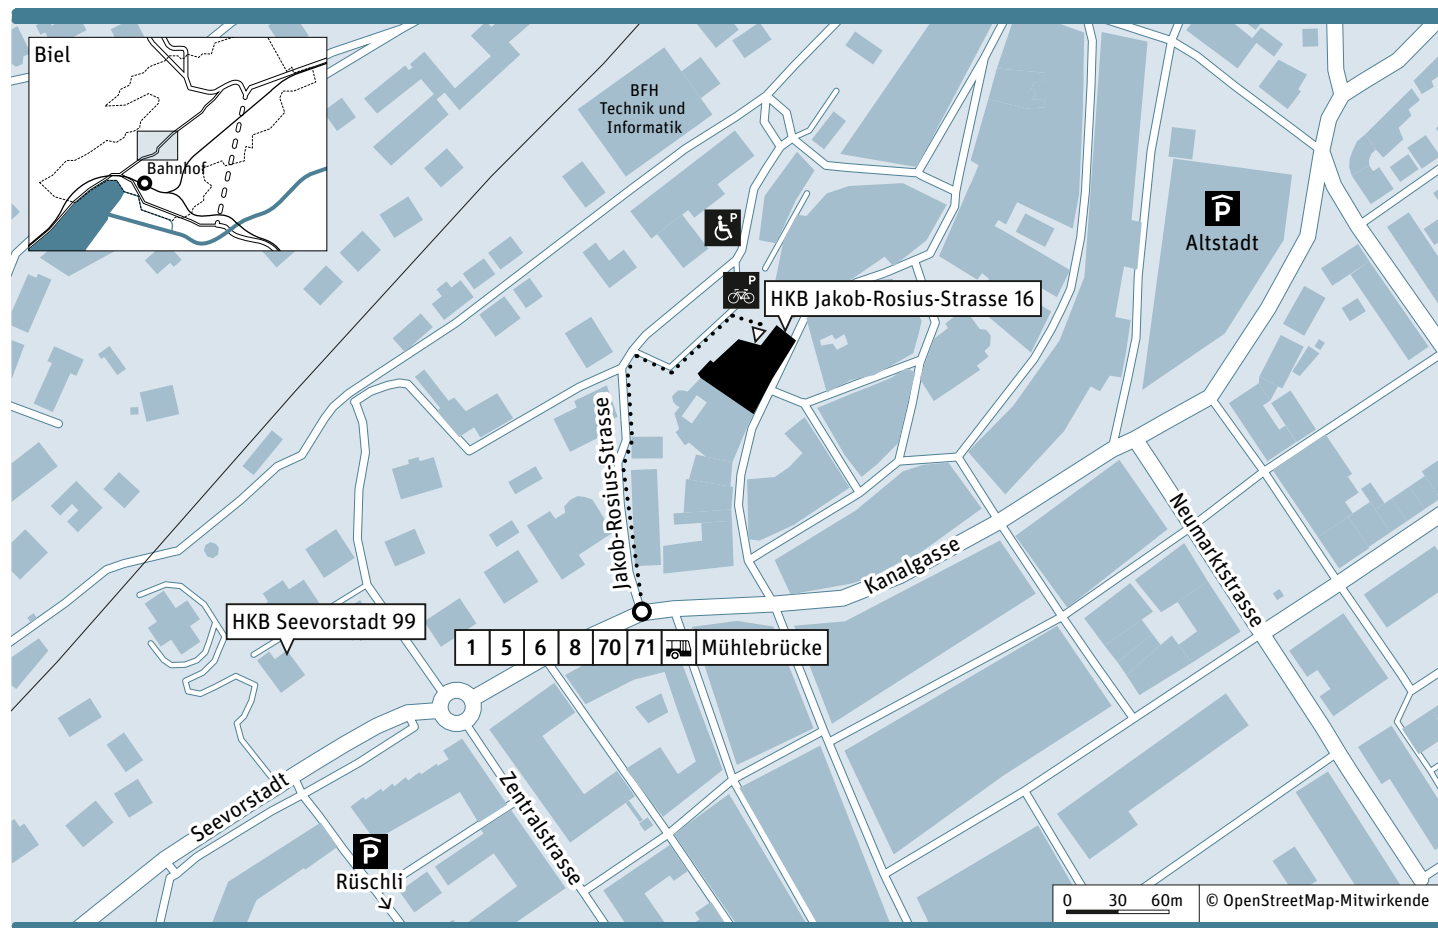

## Lageplan Jakob-Rosius-Strasse 16 Oper / Musik und Bewegung (Rhythmik)

### Anreise mit dem öffentlichen Verkehr

Auf dem Bahnhofplatz Biel beim Busperron C in einen Bus der Linien 1/5/6/8 einsteigen und bis Haltestelle Mühlebrücke fahren. Am häufigsten verkehren die Linien 1 Richtung Stadien und 6 Richtung Spitalzentrum. Bei der Haltestelle Mühlebrücke in die Jakob-Rosius-Strasse einbiegen und dem Strassenverlauf folgen. Die HKB befindet sich auf der rechten Seite. Zu Fuss ab Bahnhof Biel in ca. 15 Minuten zu erreichen.

### Parkplätze

Auf dem Areal stehen gebührenpflichtige Kurzzeitparkplätze (max. 90 Min.) zur Verfügung. Für längere Parkzeiten die Parkhäuser Altstadt Parking und Rüschi benutzen.