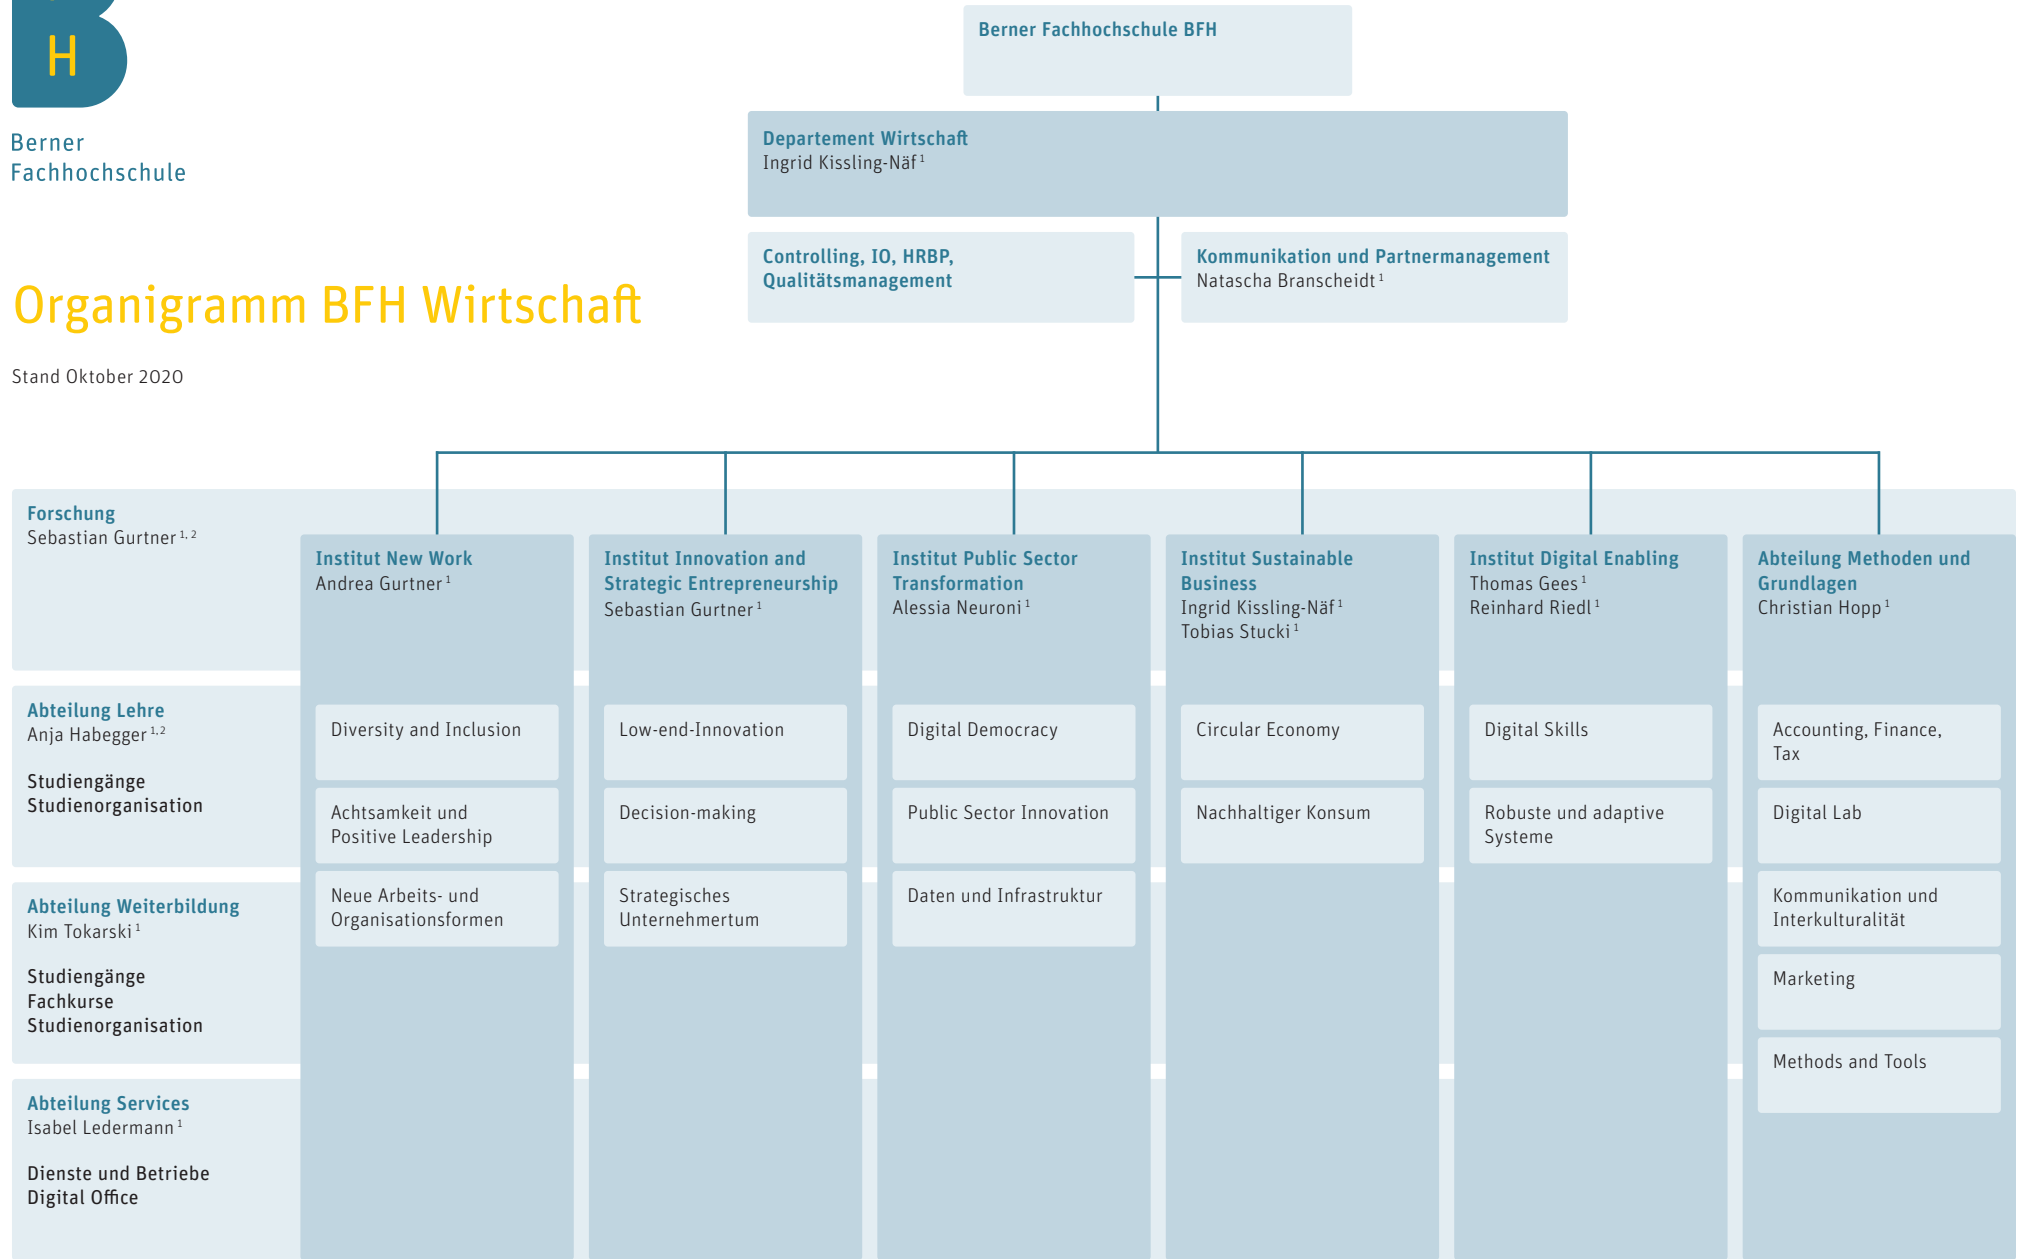

Berner
Fachhochschule

Organigramm BFH Wirtschaft

Stand Oktober 2020

¹ Mitglied der Departementsleitung

² Funktion in Personalunion mit einer Studiengangs- bzw. Institutsleitung