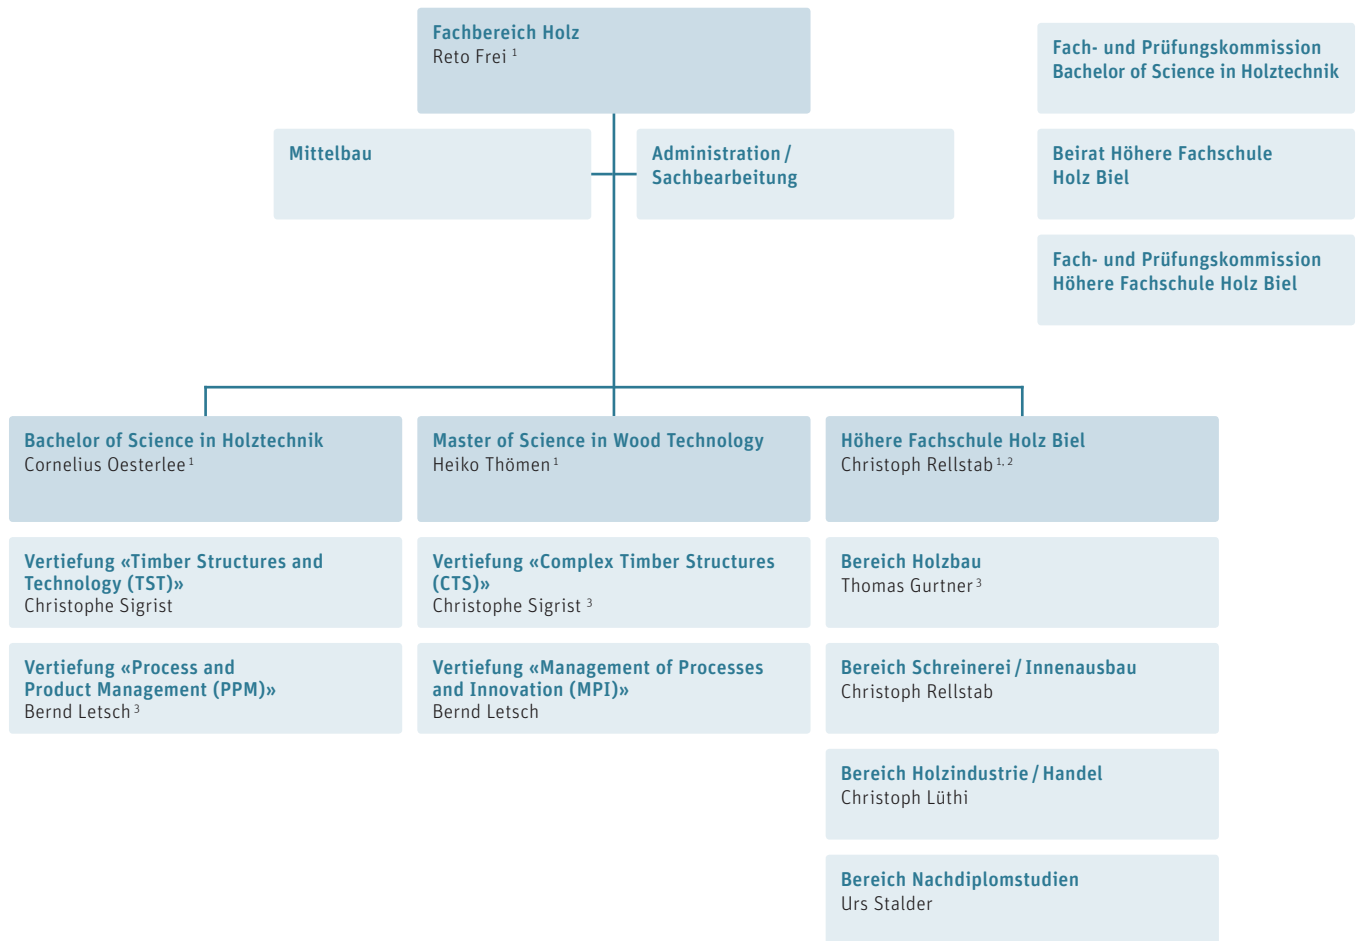

Berner
Fachhochschule

Organigramm Fachbereich Holz

Stand August 2018

¹ Mitglieder Fachbereichsleitung

² Stv. Leiter Fachbereich

³ Stv. Leiter Studiengang bzw. HF Holz Biel