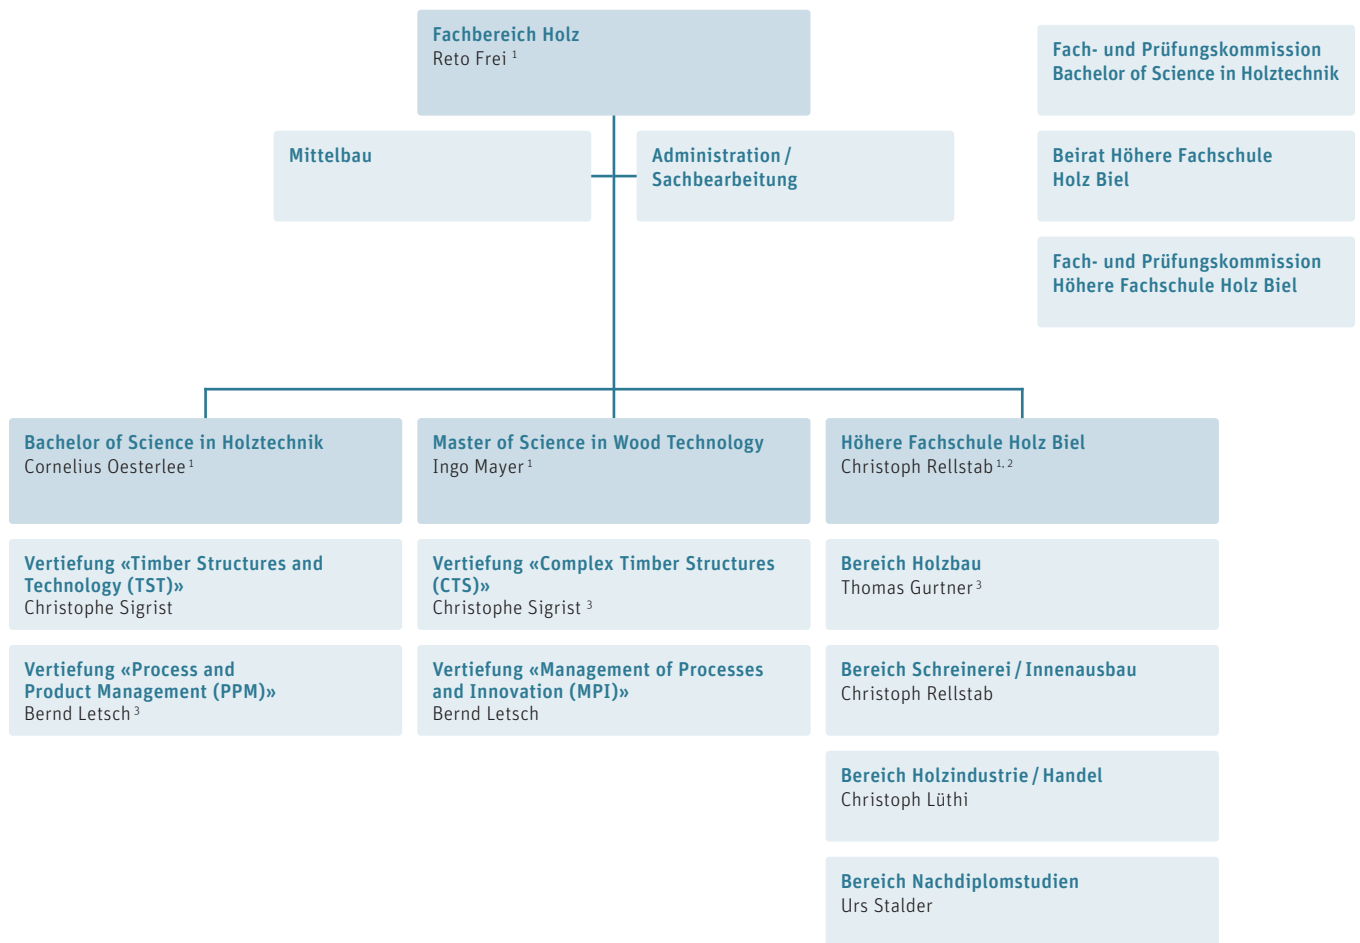

Berner
Fachhochschule

Organigramm Fachbereich Holz

Stand März 2020

¹ Mitglieder Fachbereichsleitung

² Stv. Leiter Fachbereich

³ Stv. Leiter Studiengang bzw. HF Holz Biel