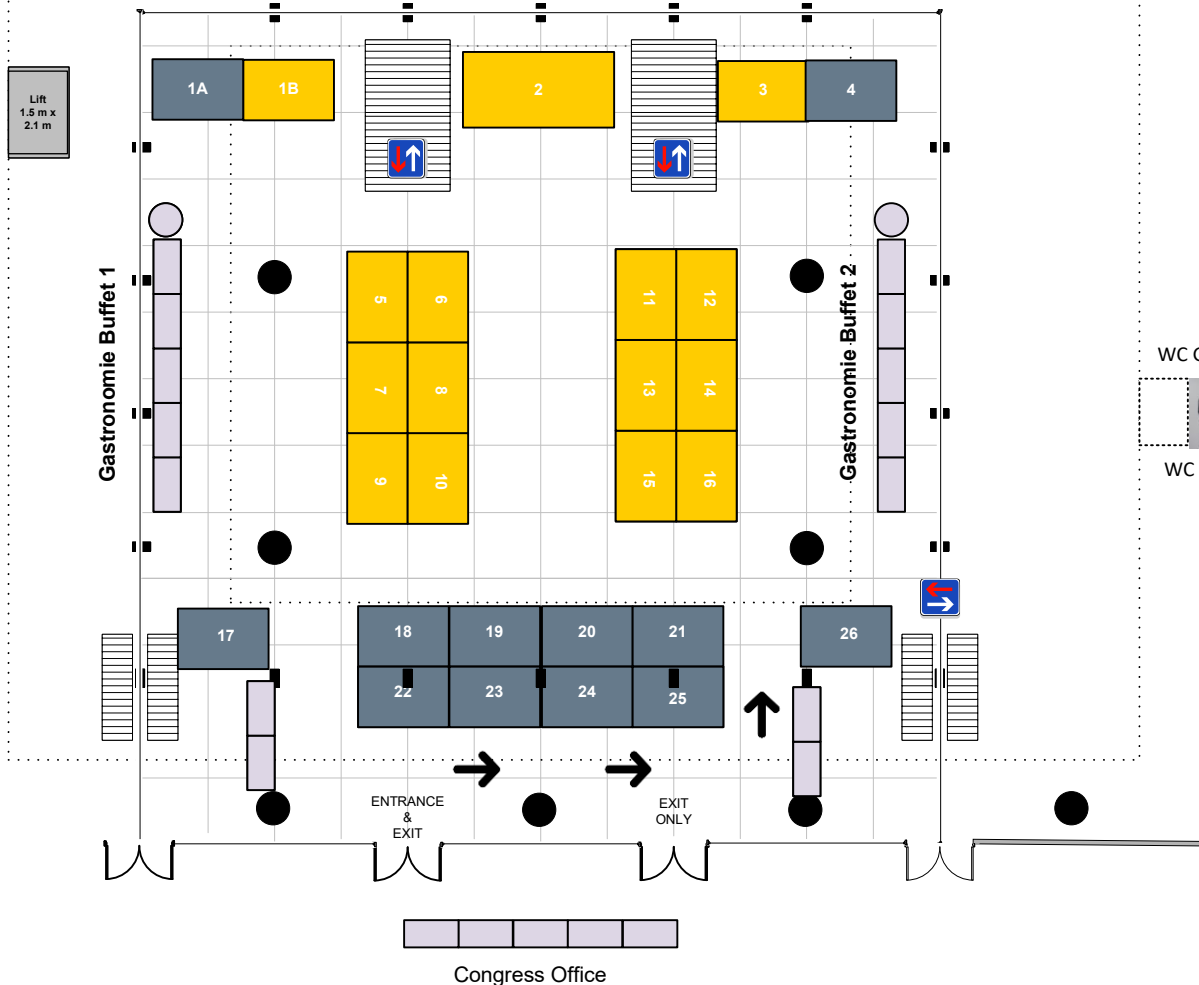

INFORMATIONS:

Plan = 1:250
 Foyer center = h 500cm
 Foyer unter/sous/under Galerie = h 215cm

Foyer & Vereinssaal Boden / Sol / Ground
 Terrazo Platten / Dalles / Slab

Galerie / Gallery = Teppich / Tapis / Carpet

Foyer / Vereinssaal

Erdgeschoss / Parterre / Ground floor

Berner Fachhochschule
 Haute école spécialisée bernoise

Kongresshaus

Palais des Congrès
Biel - Bienne

Congress House

Galerie Gallery

1 Stock / 1er étage / 1st floor

Berner Fachhochschule
Haute école spécialisée bernoise

INFORMATIONS:

Plan = 1:250
Foyer center = h 500cm
Foyer unter/sous/under Galerie = h 215cm

Foyer & Vereinssaal Boden / Sol / Ground
Terrazo Platten / Dalles / Slab

Galerie / Gallery = Teppich / Tapis / Carpet

EXPO – Stand Foyer / Galerie / Vereinssaal = h500

EXPO – Stand Foyer = h215

Gastronomie Buffets

1 = Galerie
2 = Galerie

Aussteller / Exposants

27	
28	
29	
30	Roth Burgdorf AG
31	Würth AG
32	
33	HBT-ISOL AG
34	
35	
36	
37	
38	
39	Simpson Strong-Tie GmbH
40	
41	
42	
43	
44	
45	
46	
47	
48	
49	
50	