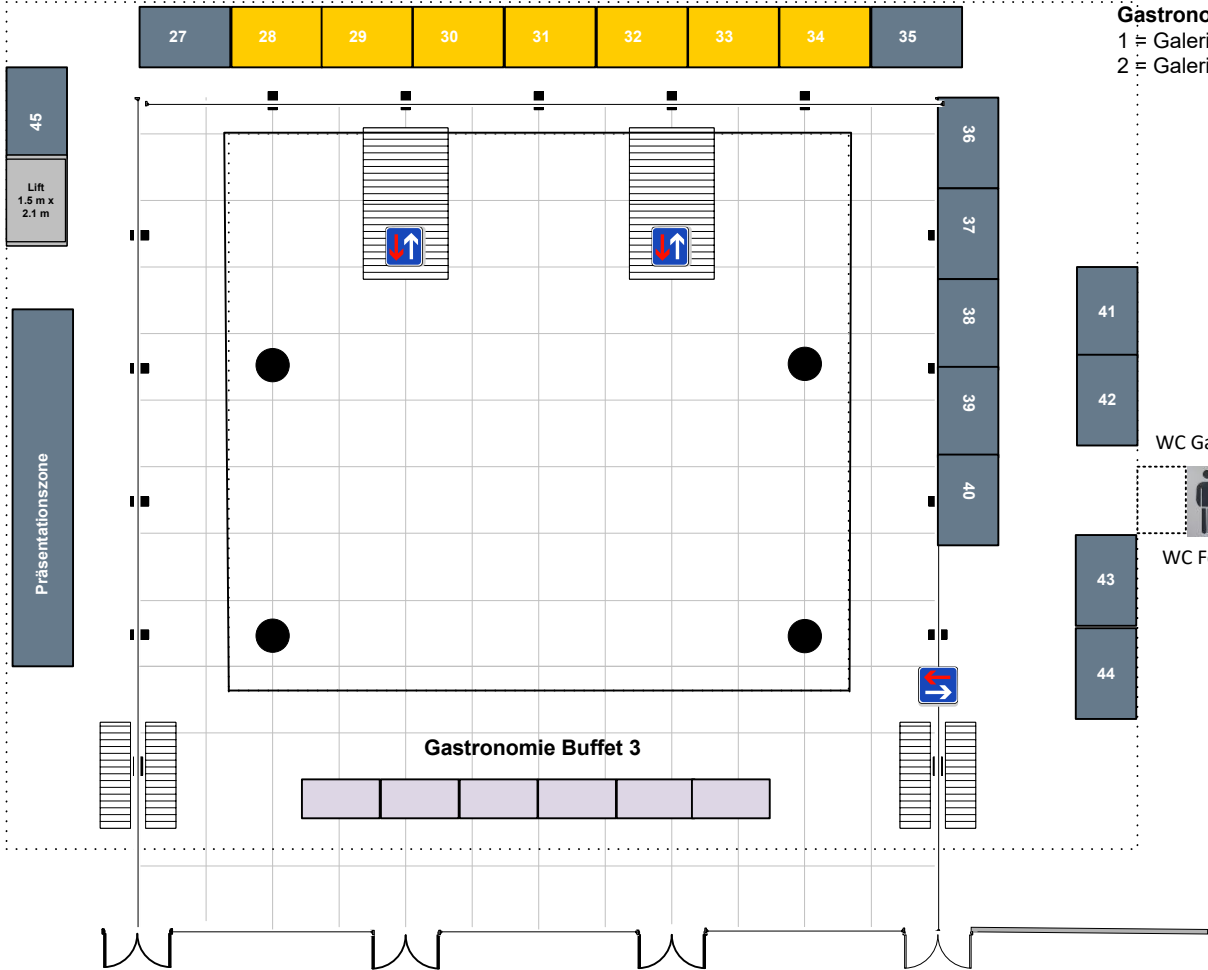

INFORMATIONS:

Plan = 1:250
 Foyer center = h 500cm
 Foyer unter/sous/under Galerie = h 215cm

Foyer & Vereinssaal Boden / Sol / Ground
 Terrazo Platten / Dalles / Slab

Galerie / Gallery = Teppich / Tapis / Carpet

Foyer / Vereinssaal

Erdgeschoss / Parterre / Ground floor

Berner Fachhochschule
 Haute école spécialisée bernoise

Kongresshaus

Palais des Congrès
Biel - Bienne

Congress House

Galerie Gallery

1 Stock / 1er étage / 1st floor

Berner Fachhochschule
Haute école spécialisée bernoise

INFORMATIONS:

Plan = 1:250
Foyer center = h 500cm
Foyer unter/sous/under Galerie = h 215cm

Foyer & Vereinssaal Boden / Sol / Ground
Terrazo Platten / Dalles / Slab

Galerie / Gallery = Teppich / Tapis / Carpet

EXPO – Stand Foyer / Galerie / Vereinssaal = h500

EXPO – Stand Foyer = h215

Gastronomie Buffets

1 = Galerie
2 = Galerie

Aussteller / Exposants

27	
28	
29	
30	Roth Burgdorf AG
31	Würth AG
32	
33	HBT-ISOL AG
34	
35	
36	
37	
38	
39	Simpson Strong-Tie GmbH
40	
41	
42	
43	
44	
45	
46	
47	
48	
49	
50	