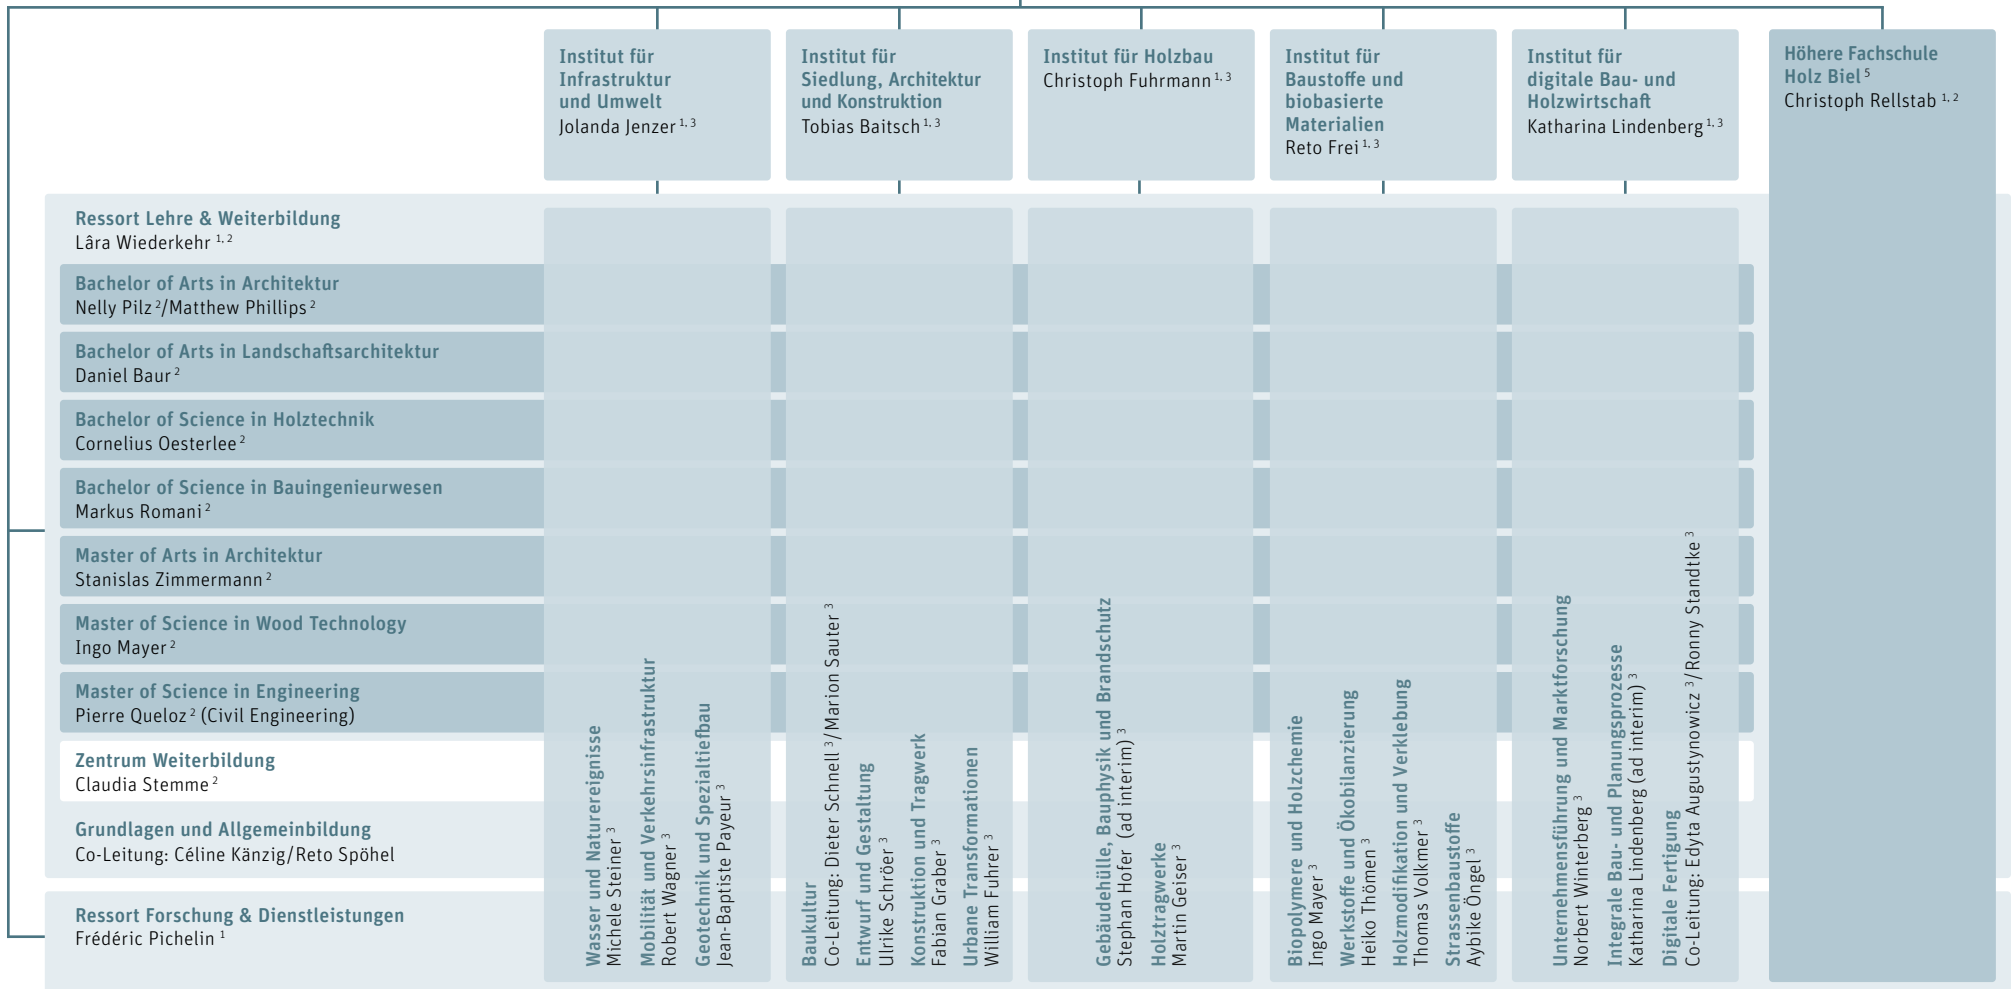

Berner Fachhochschule BFH

Departement Architektur, Holz und Bau BFH-AHB
Peter Staub

Stab

- Hochschul- & Qualitätsentwicklung: Adriana Abbiasini
- Kommunikation: Beatrice Saurer
- Direktionsassistentin: Sandra Steiner
- Global Engagement: Markus Schär

Prüfstelle BFH-AHB: Urs Uehlinger⁴, Stv. Martin Lehmann

Organigramm BFH-AHB

1. Februar 2026

¹ Mitglied Departementsleitung, ebenfalls Mitglied: Vertreter*in Dozierende und Vertreter*in MAD, sowie ohne Stimmrecht Vertreter*in Hochschul- & Qualitätsentwicklung

² Mitglied Ressortleitung Lehre & WB

³ Mitglied Institutsleitung

⁴ Leitung akkreditiertes Labor nach ISO 17025, notifiziert gemäss EU-BauPVO

⁵ Die Höhere Fachschule Holz Biel ist eine kantonale höhere Fachschule und organisatorisch der BFH-AHB angegliedert.