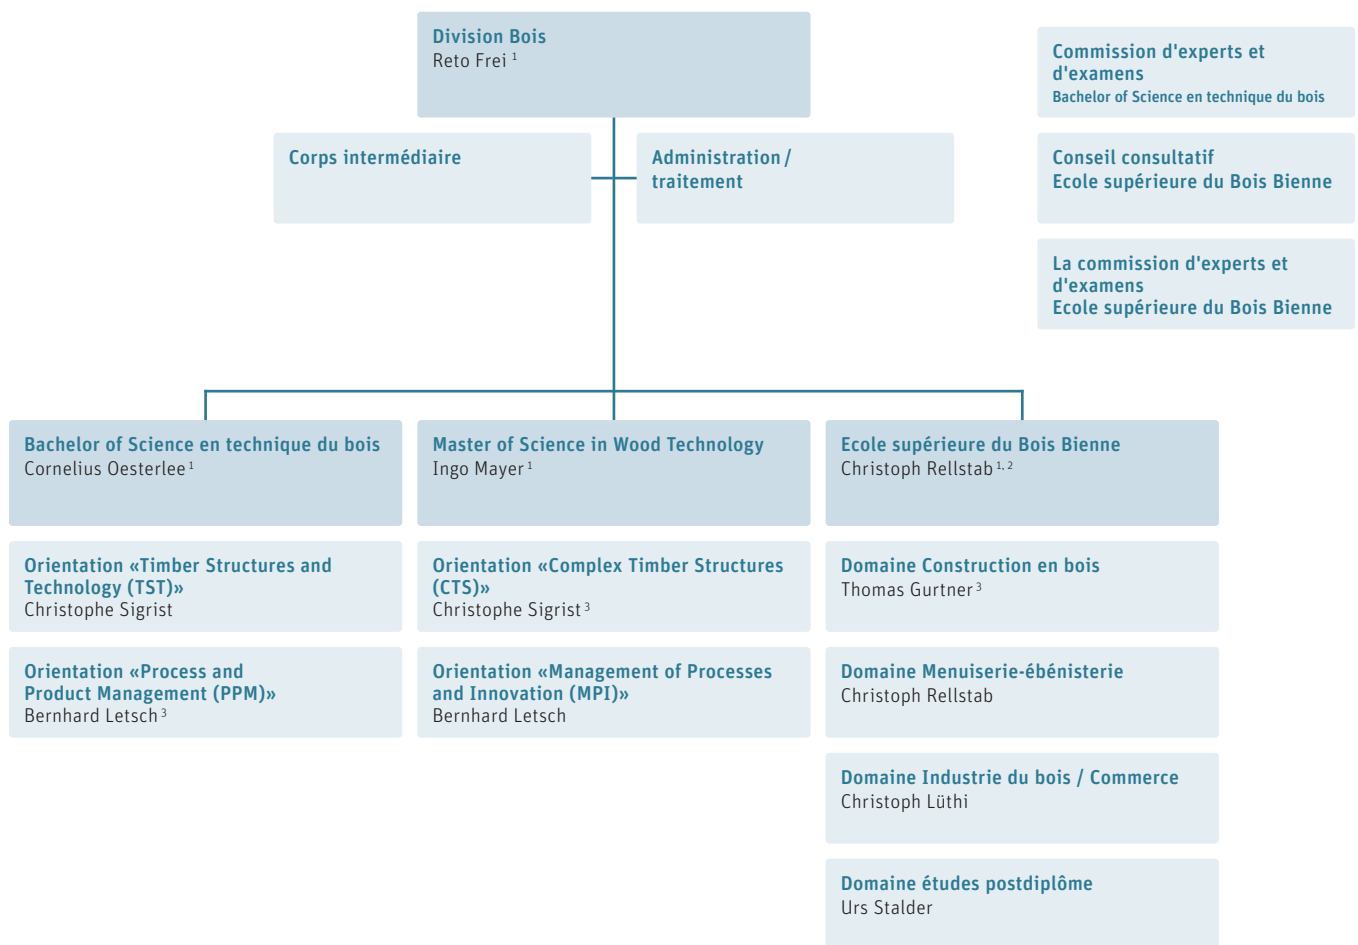

Organigramme Division Bois

État au mars 2020

¹ Membres de la direction de la division

² Responsable adjoint de la division

³ Responsable adjoint de la filière d'études resp. directeur adjoint de l'Ecole supérieure du Bois Bienne