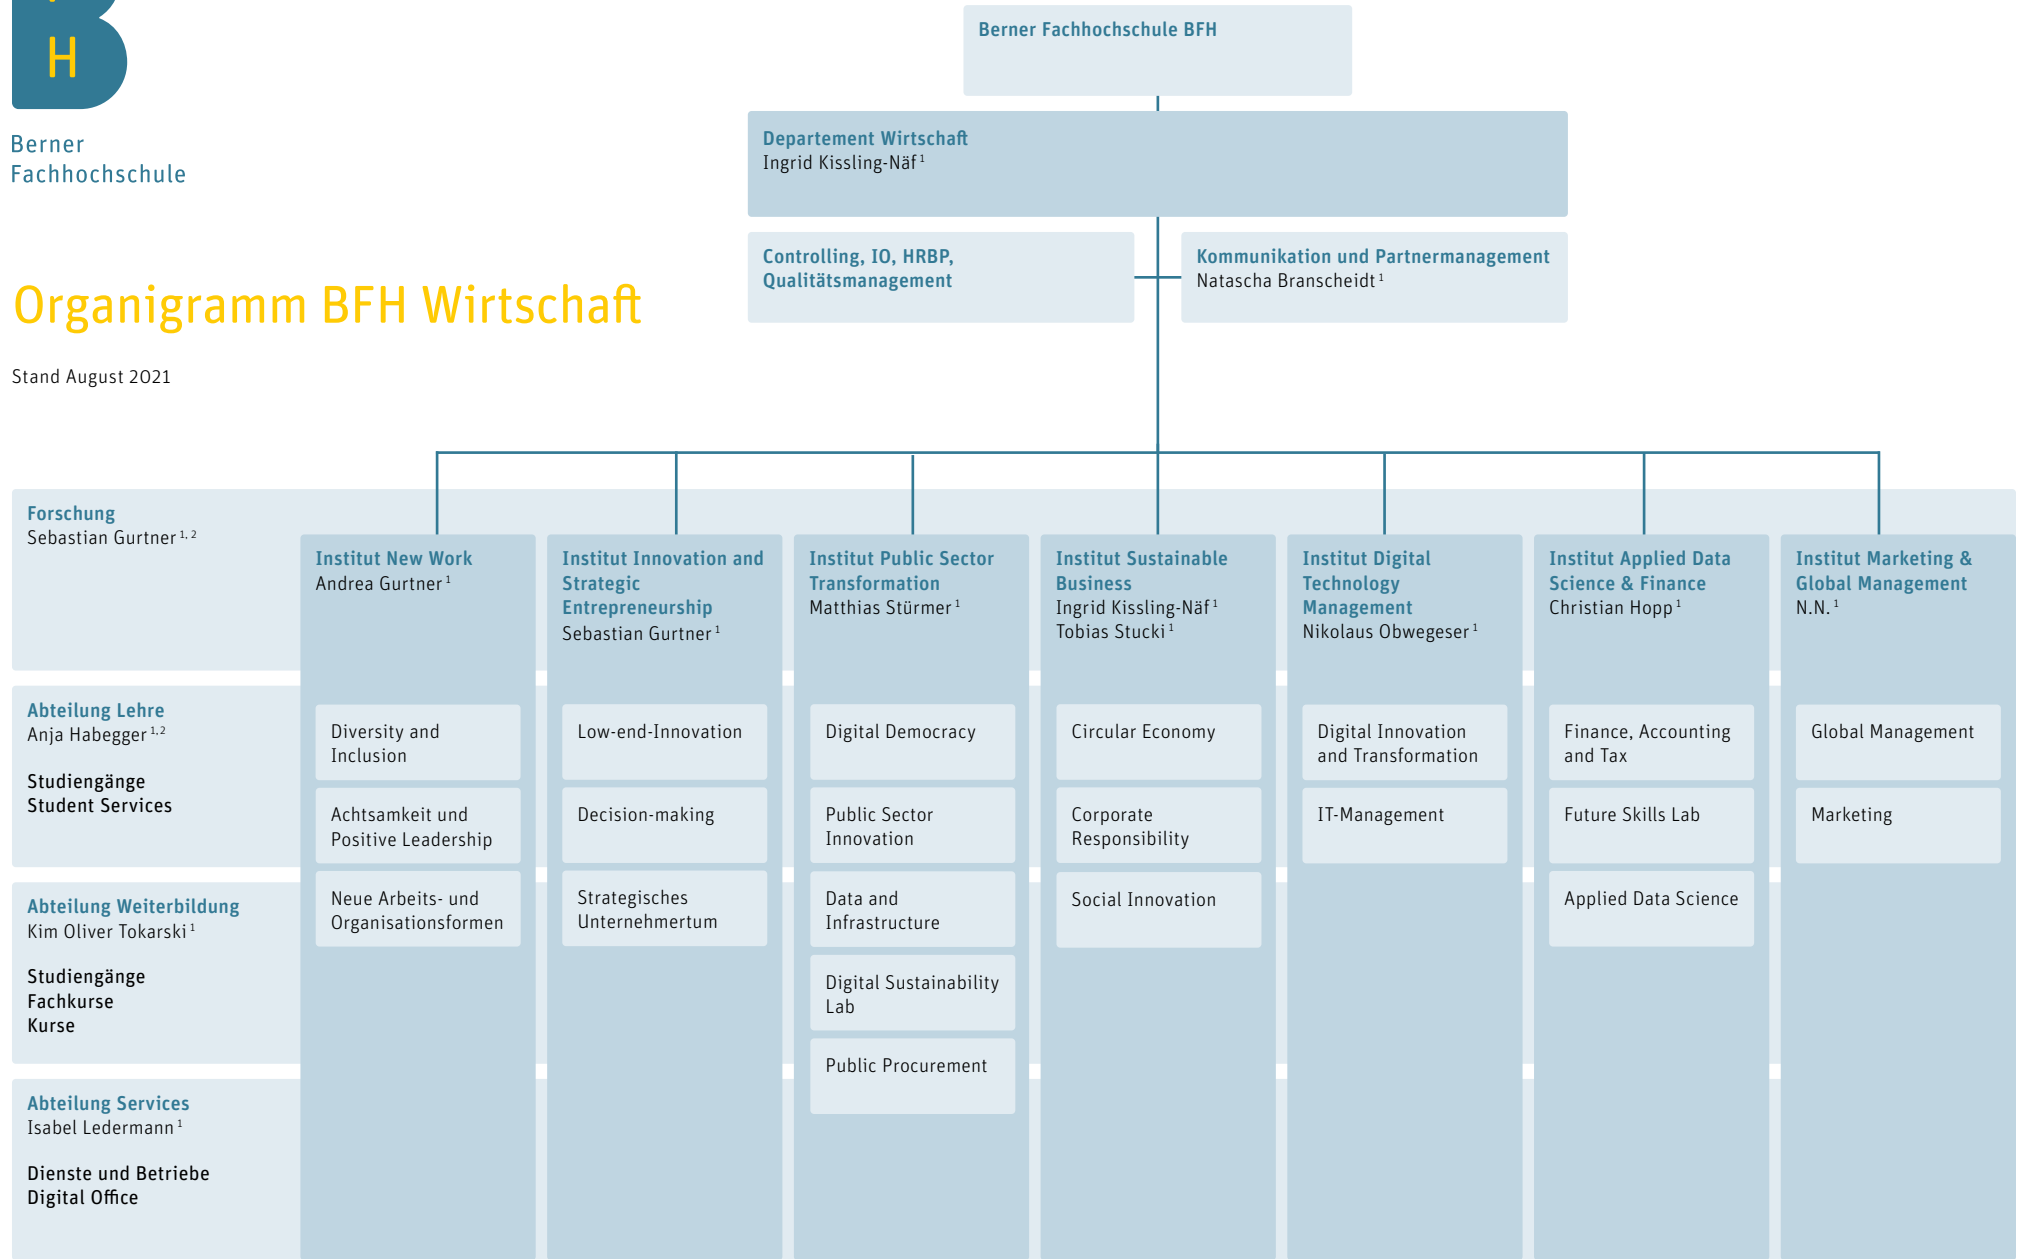

Berner
Fachhochschule

Organigramm BFH Wirtschaft

Stand August 2021

¹ Mitglied der Departementsleitung

² Funktion in Personanunion mit einer Studiengangs- bzw. Institutsleitung