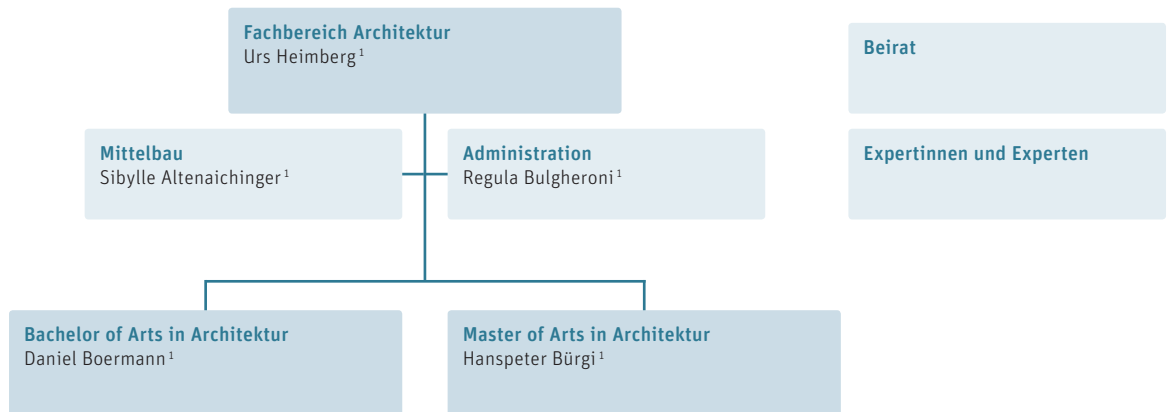

Berner
Fachhochschule

Organigramm Fachbereich Architektur

Stand September 2018

Modulgruppen (MG)

¹ Mitglieder Fachbereichsleitung