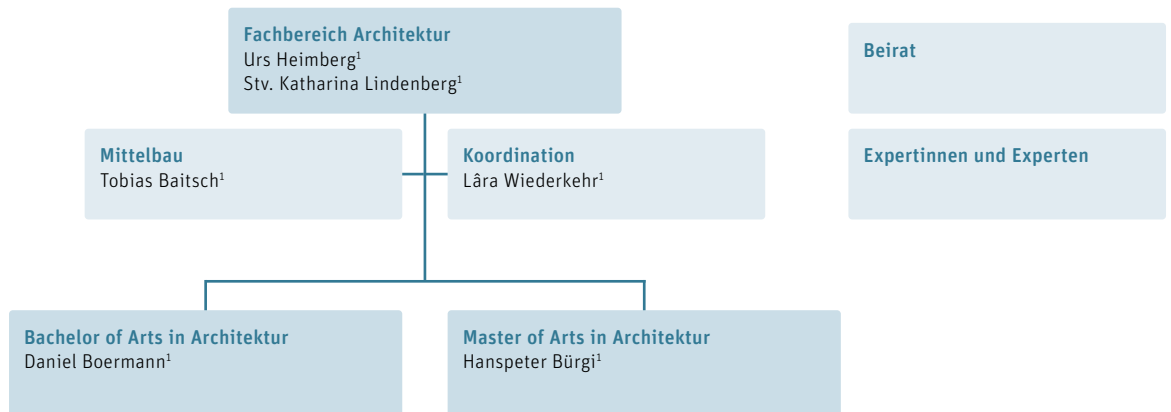

Berner
Fachhochschule

Organigramm Fachbereich Architektur

Stand Januar 2022

Modulgruppen (MG)

¹ Mitglieder Kerngruppe Fachbereichsleitung

² Mitglieder erweiterte Fachbereichsleitung